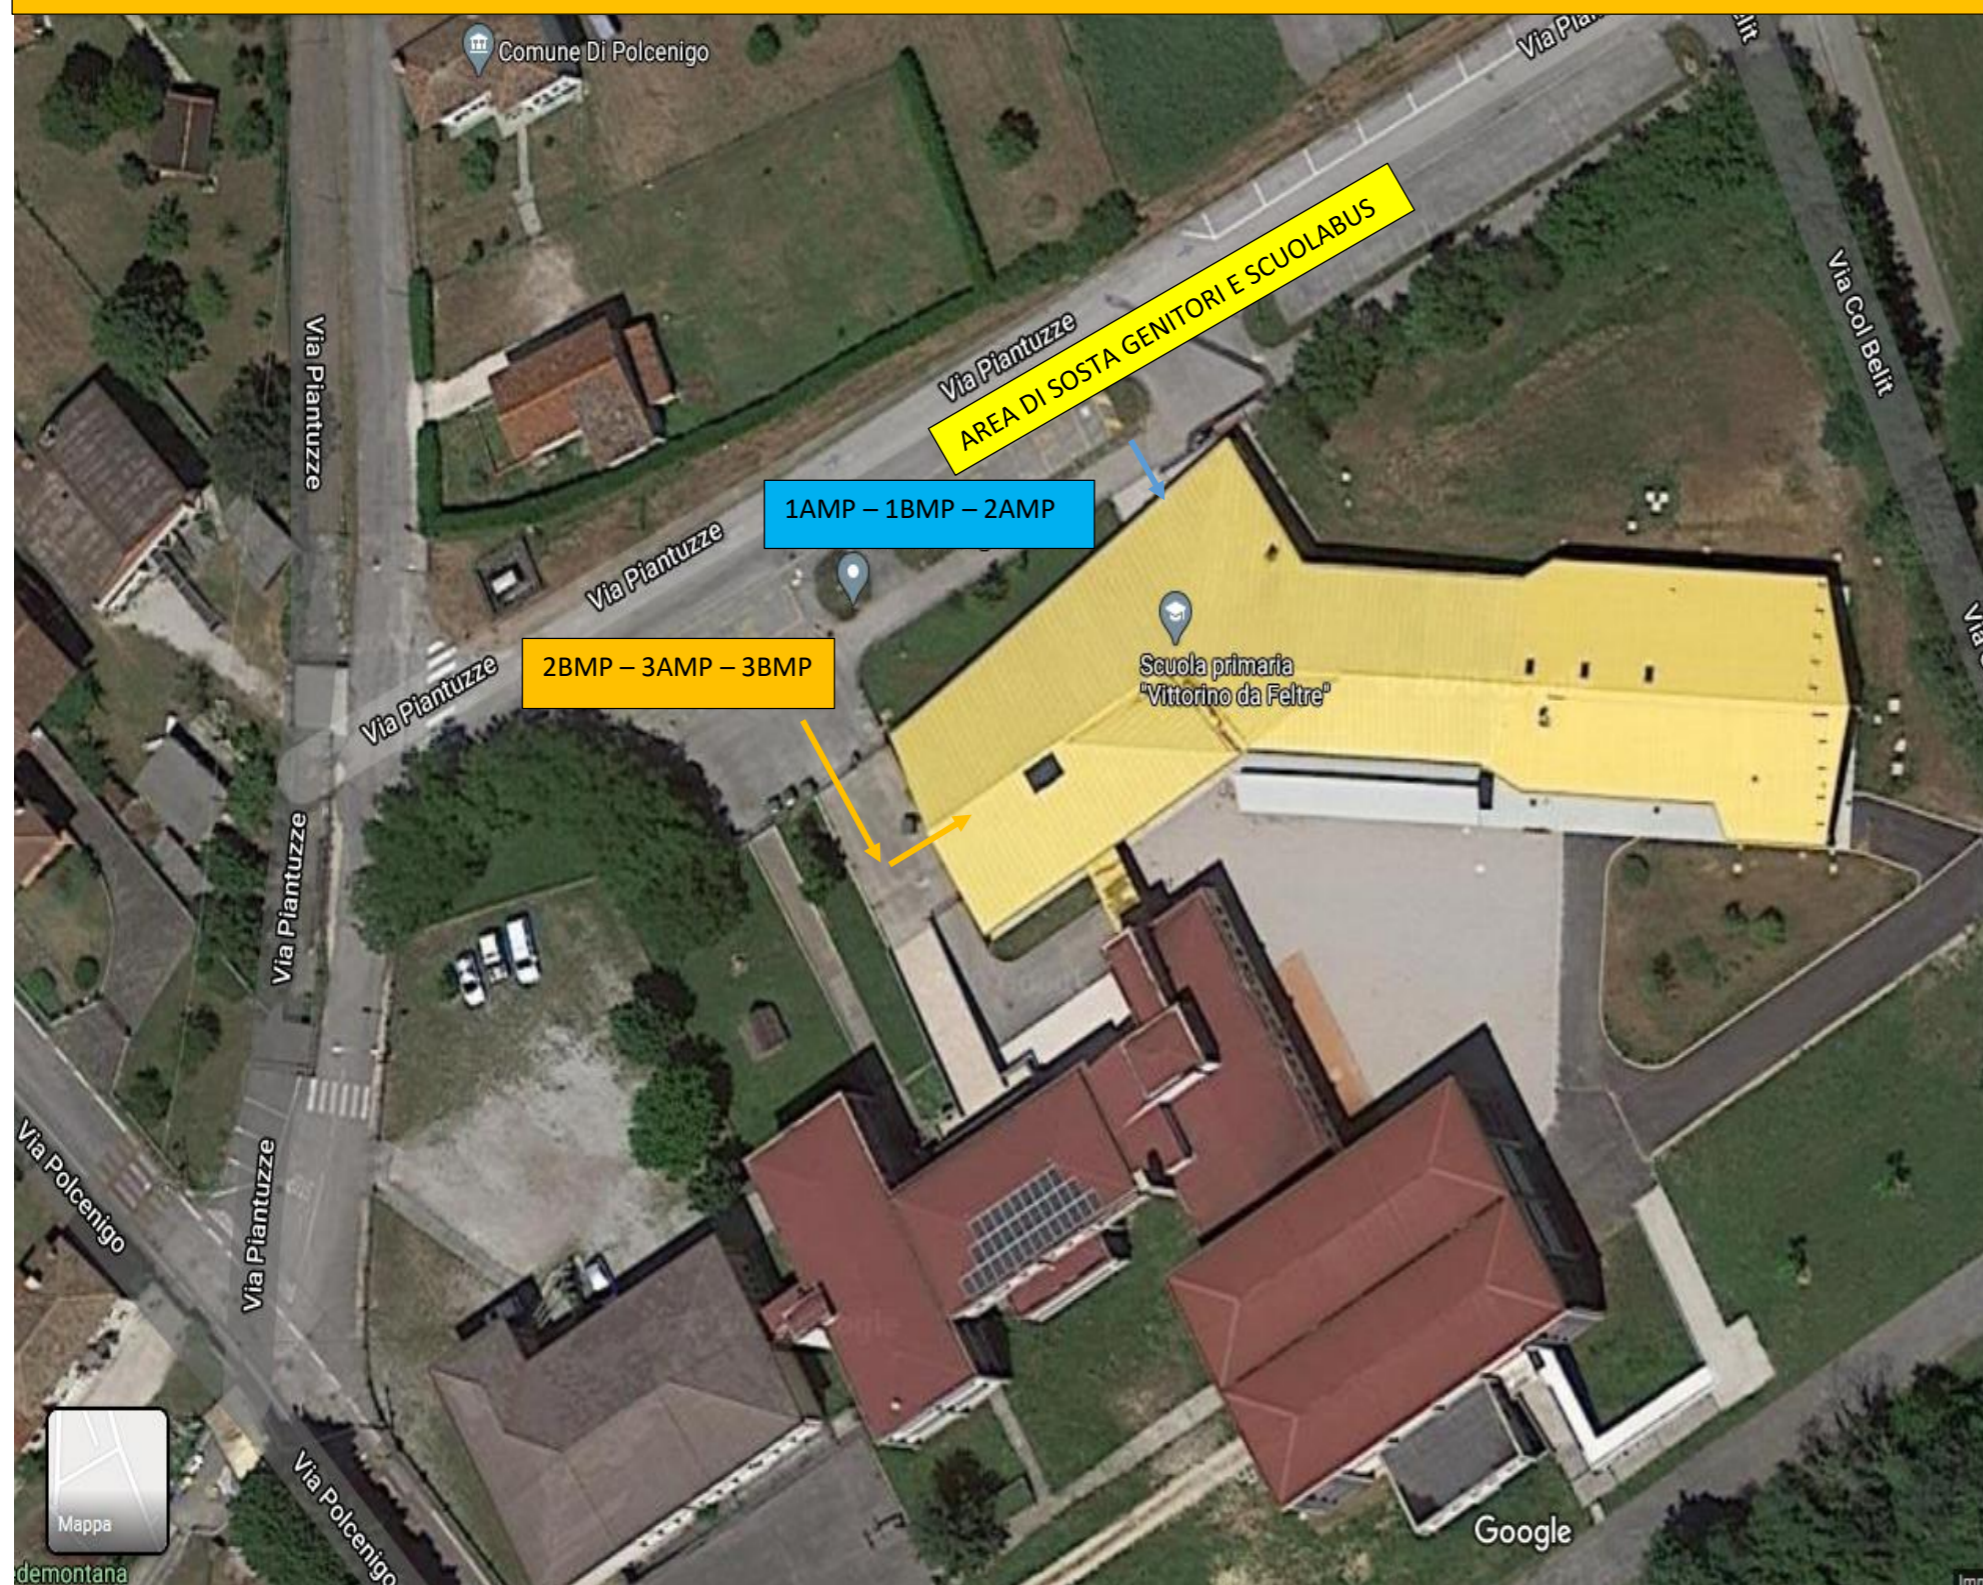

PERCORSI DI ACCESSO DELLA SCUOLA SECONDARIA DI I° GR. "G. PASCOLI" POLCENIGO

VADEMECUM

SCUOLA SECONDARIA "PASCOLI" POLCENIGO
VADEMECUM PER L'AVVIO DELL'A.S. 2021/2022

INIZIO DELLE LEZIONI

Lunedì 13 settembre 2021 ore 8.15

Per l'orario provvisorio si rimanda alla circolare n. 1 e al sito dell'Istituto:
<https://www.iczanzottocaneva.edu.it>

Le entrate e le uscite dal plesso sono le medesime dello scorso anno.

UTILIZZO DISPOSITIVI DI SICUREZZA E MATERIALE DI CUI DISPORRE

Durante il tragitto di entrata ed uscita e per tutto il tempo delle lezioni gli alunni dovranno indossare la mascherina chirurgica (C.T.S. estratto del verbale n. 34 del 12 luglio 2021 / Piano Scuola M.I del 6 agosto 2021 / Circolare del Ministro della Salute n. 36254 dell'11 agosto 2021 / Rapporto I.S.S. del 1 settembre 2021) che l'Istituto fornirà sin dal primo giorno di scuola.