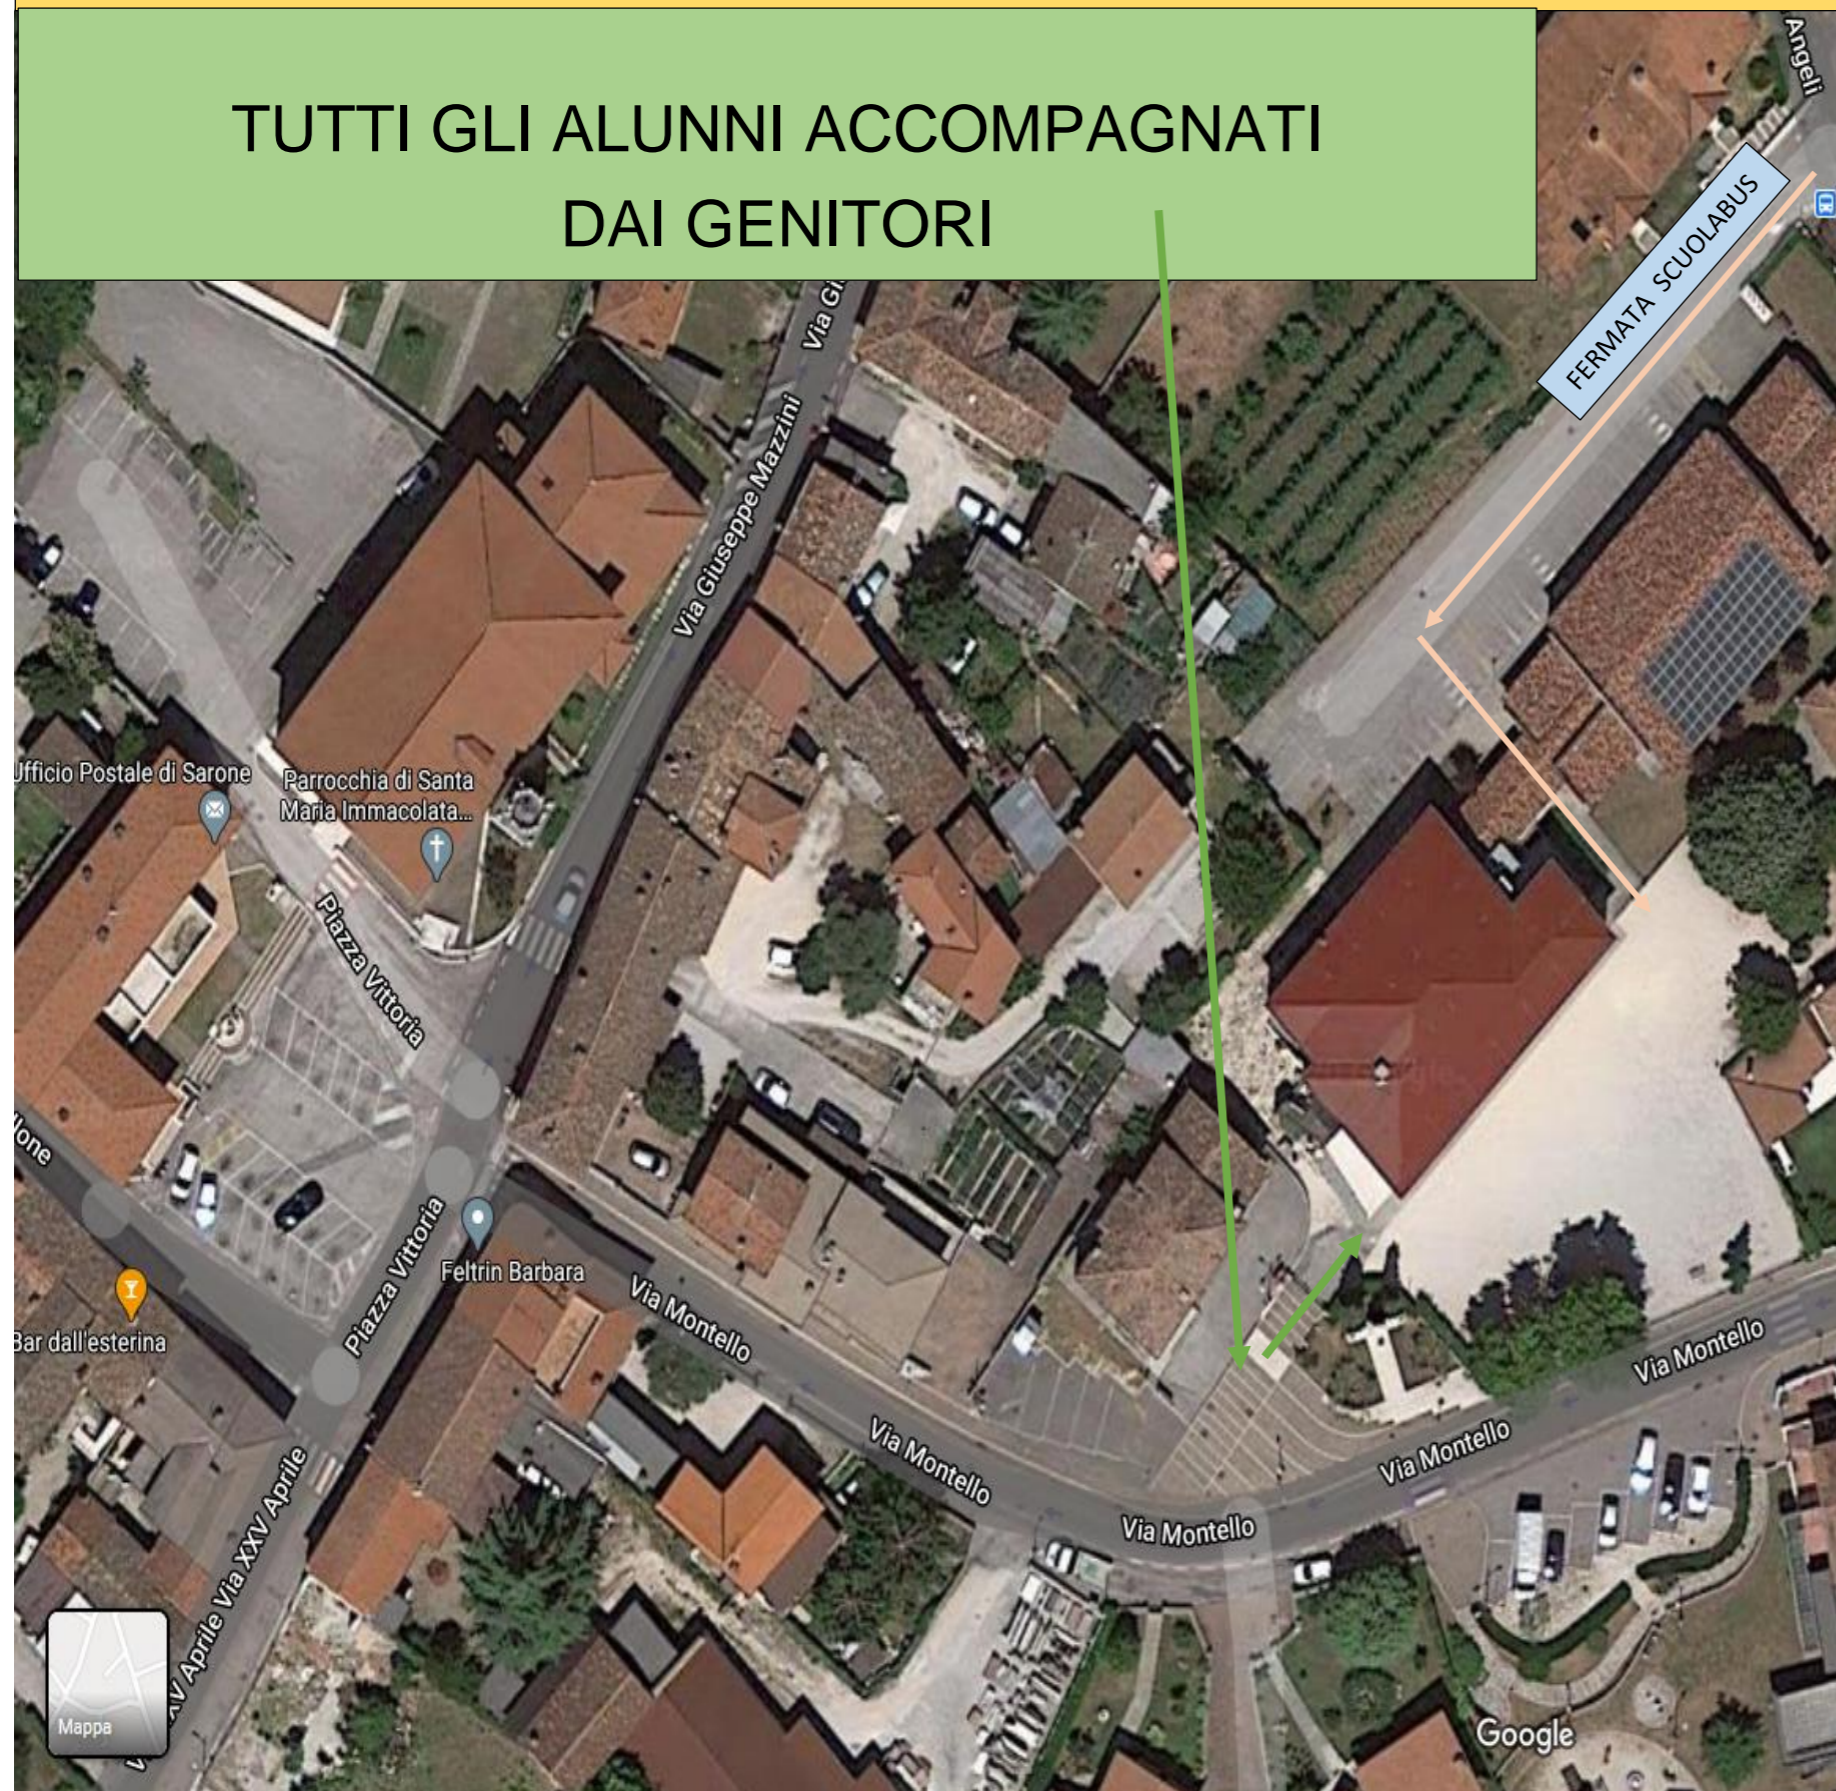

PERCORSI DI ACCESSO DELLA SCUOLA PRIMARIA "G. MARCONI" SARONE

TUTTI GLI ALUNNI ACCOMPAGNATI
DAI GENITORI

VADEMECUM

per le famiglie degli alunni

SCUOLA PRIMARIA "G.MARCONI" – SARONE

AVVIO A.S. 2021/2022

INIZIO DELLE LEZIONI

Lunedì 13 settembre 2021 ore 8.00

Per l'orario provvisorio si rimanda alla circolare n. 1 e al sito dell'Istituto: <https://www.iczanzottocaneva.edu.it>
Le entrate e le uscite dal plesso sono le medesime dello scorso anno.