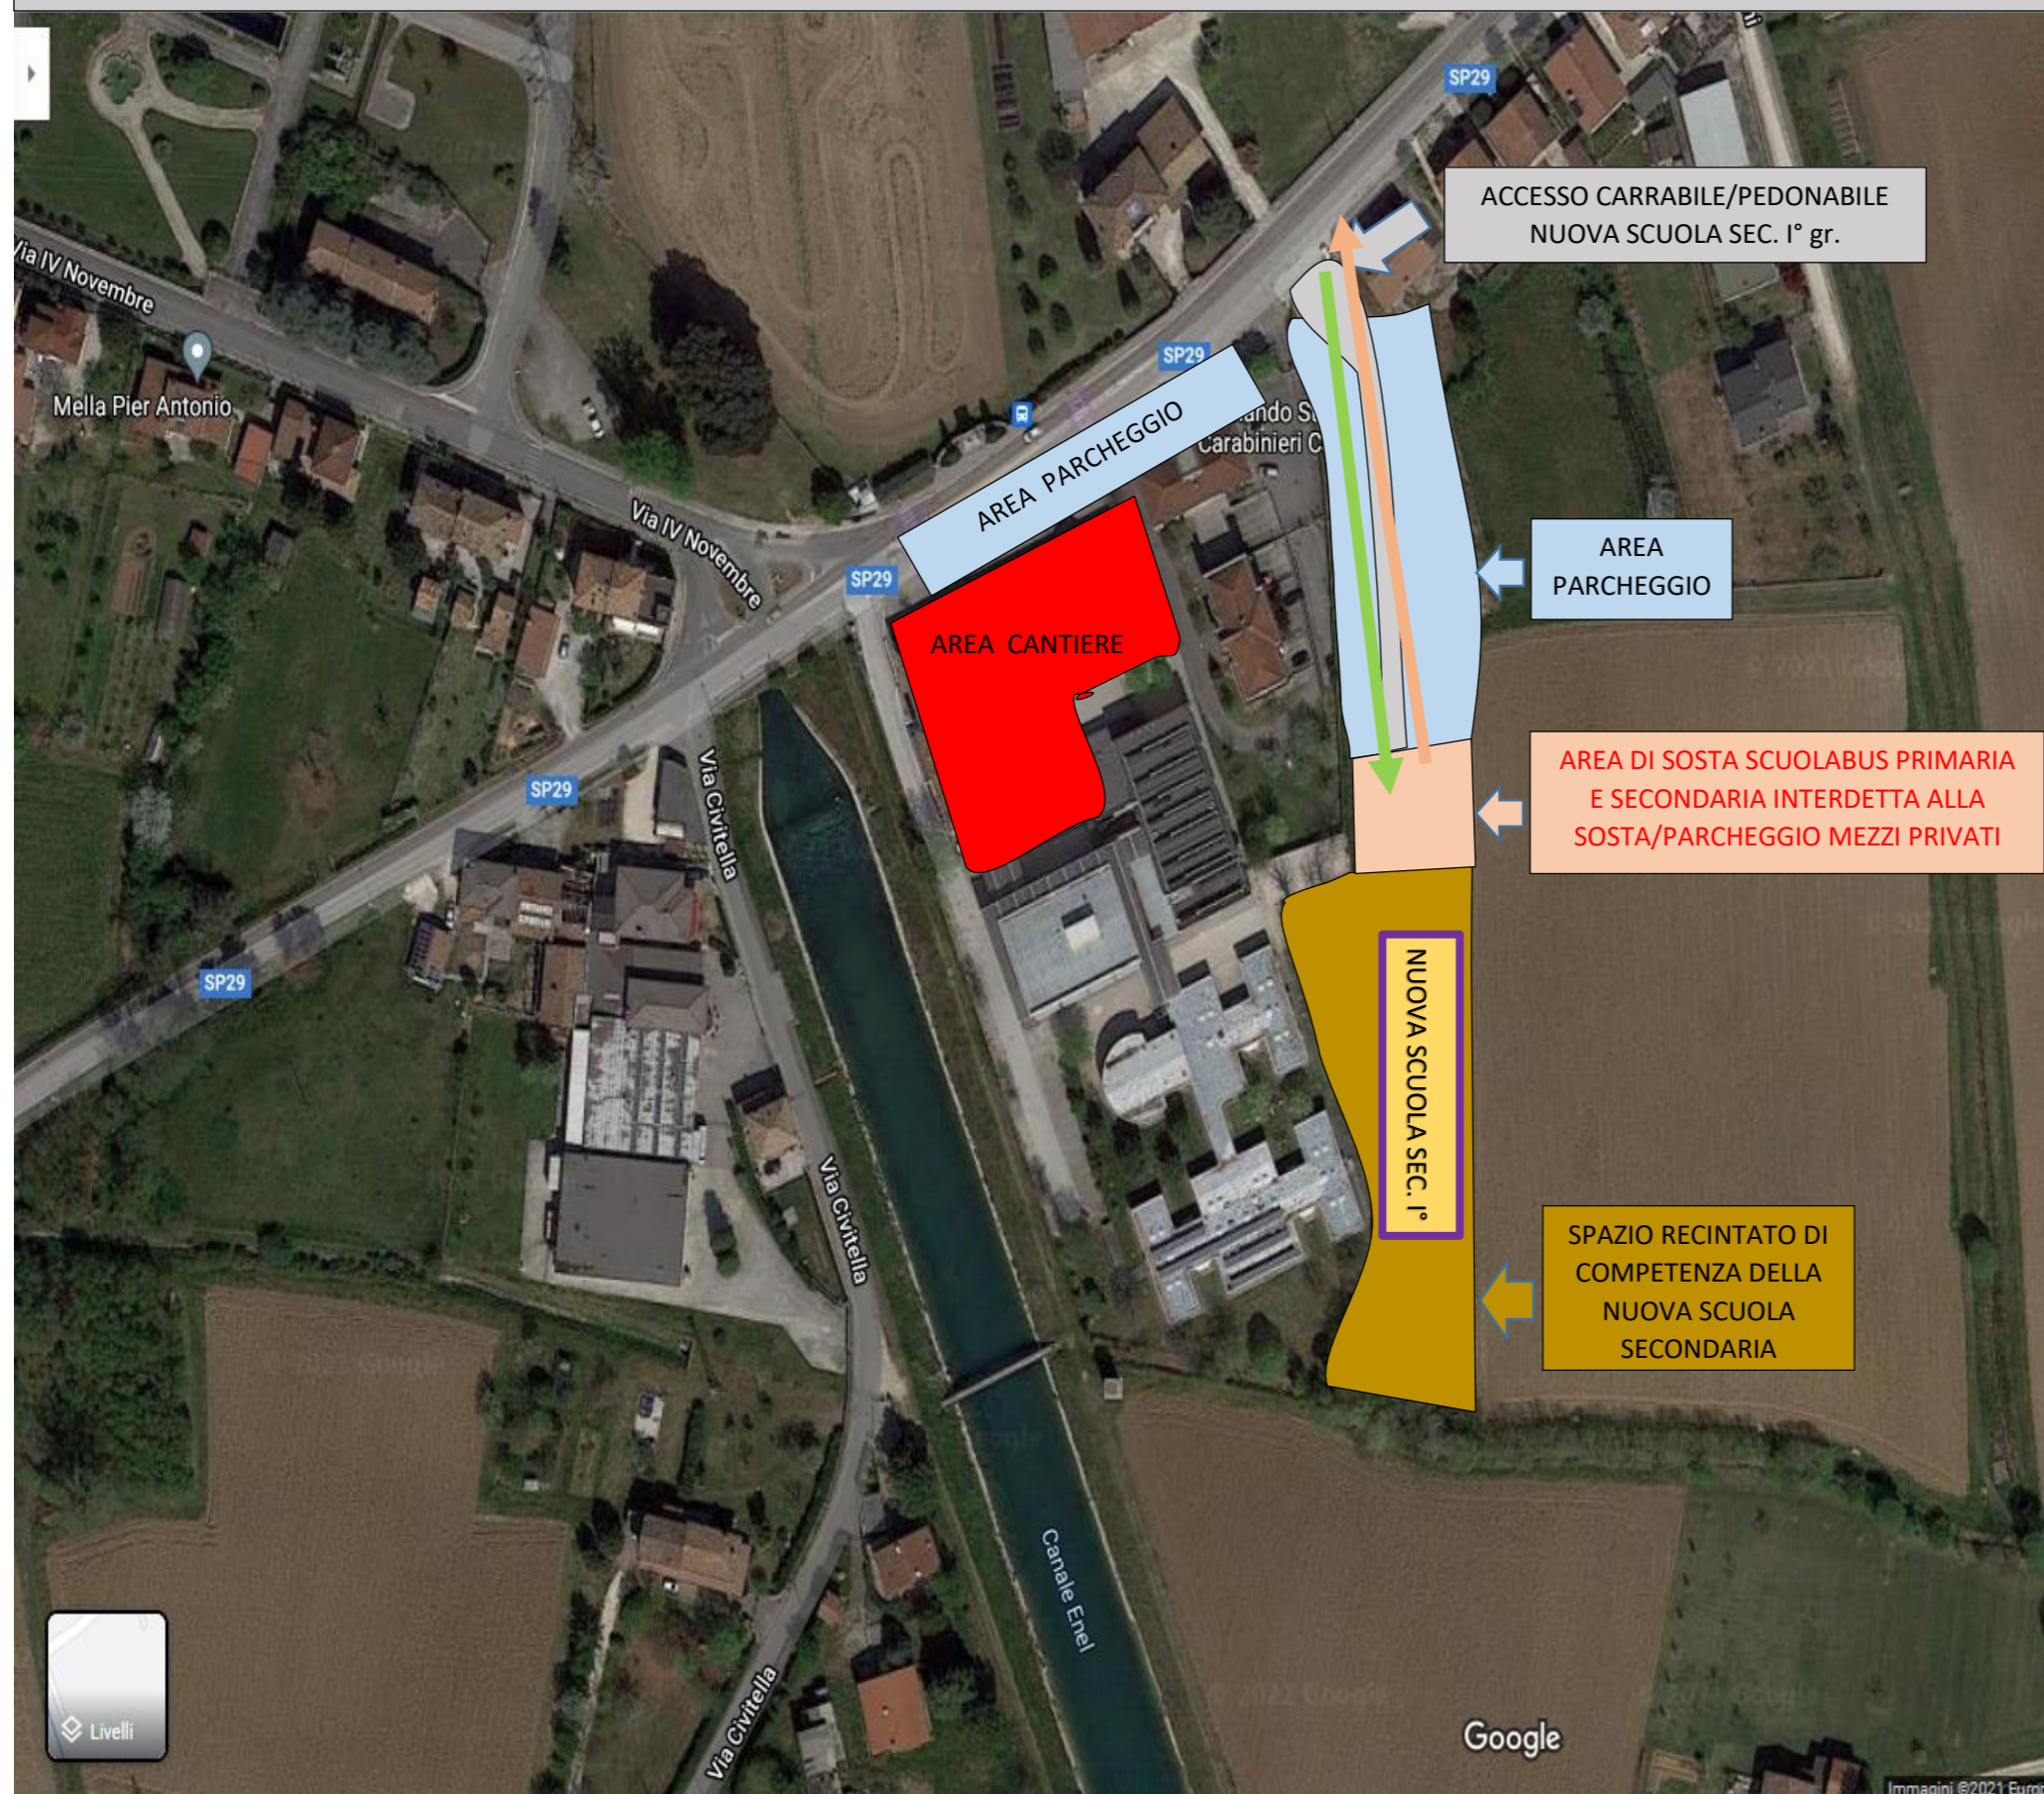

PERCORSI DI ACCESSO DELLA SCUOLA SECONDARIA DI 1° GR. "E. FERMI" CANEVA

SCUOLA SECONDARIA "E.FERMI" CANEVA: PERCORSI ENTRATA/USCITA DELL'A.S. 2021/2022

INIZIO DELLE LEZIONI

Lunedì 13 settembre 2021 ore 7.55

Per l'orario provvisorio si rimanda alla circolare n. 1 e al sito dell'Istituto:
<https://www.iczanzottocaneva.edu.it>

UTILIZZO DISPOSITIVI DI SICUREZZA E MATERIALE DI CUI DISPORRE

Durante il tragitto di entrata ed uscita e per tutto il tempo delle lezioni gli alunni dovranno indossare la mascherina chirurgica (C.T.S. estratto del verbale n. 34 del 12 luglio 2021 / Piano Scuola M.I del 6 agosto 2021 / Circolare del Ministro della Salute n. 36254 dell'11 agosto 2021 / Rapporto I.S.S. del 1 settembre 2021) che l'Istituto fornirà sin dal primo giorno di scuola.